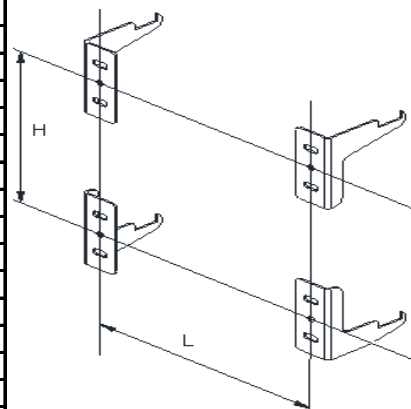

### 3D ИЗГЛЕД

### ТЕХНИЧЕСКА ИНФОРМАЦИЯ

БРОЙ ГЛИДЕРИ	ШИРИНА (ММ) "В"	ИНСТАЛАЦИОННА ШИРИНА (ММ) "L"	ВИСОЧИНА (ММ) "А"	МЕЖДУСОВА ВИСОЧИНА (ММ) "С"	ИНСТАЛАЦ. ВИСОЧИНА (ММ) "Н"
2			200	145	80
3			300	245	180
4			400	345	280
5	286	141	500	445	380
6	345	200	600	546	480
7	404	259	700	645	580
8	463	318	800	745	680
9	522	377	900	845	780
10	581	318	1000	945	880
11	640	377	1200	1145	1080
12	699	436	1400	1345	1280
13	758	495	1600	1545	1480
14	817	554	1800	1745	1680
15	876	613			
16	935	672			
17	994	731			
18	1053	790			
19	1112	849			
20	1171	908			
21	1230	967			
22	1289	1026			
23	1348	1085			
24	1407	1144			
25	1466	1203			
26	1525	1262			
27	1584	1321			
28	1643	1380			
29	1702	1439			
30	1761	1498			
31	1820	1557			
32	1879	1616			
33	1938	1675			
34	1997	1734			
35	2056	1793			
36	2115	1852			
37	2174	1911			
38	2233	1970			
39	2292	2029			
40	2351	2088			