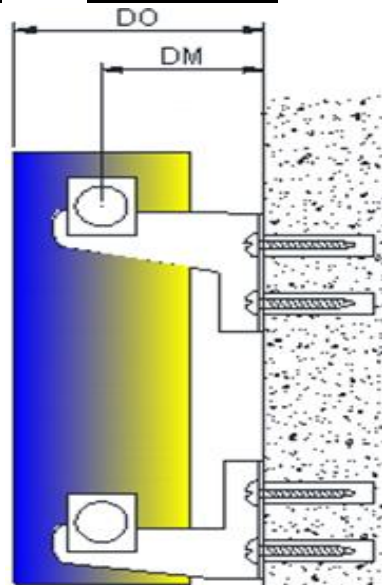

МОНТАЖЕН СЕТ

МОНТАЖНА СТОЙКА ЛЯВА ДОЛУ X1	МОНТАЖНА СТОЙКА ДЯСНА ДОЛУ X1	МОНТАЖНА СТОЙКА ЛЯВА ГОРЕ X1	МОНТАЖНА СТОЙКА ДЯСНА ГОРЕ X1
ОБЕЗВЪЗДУШИТЕЛ X1	ТАПА X1	ДЕКОРАТИВНА КАПАЧКА X2	ПРЕДПАЗНА ЛЕНТА X4
ВИНТ ЗА СТЕНА X8	ДЮБЕЛ X8		

DO:	74 NN
DM:	34 MM