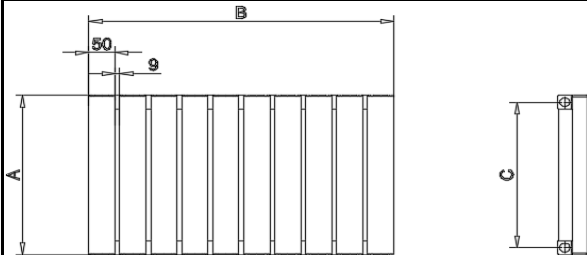

### ТЕХНИЧЕСКА ИНФОРМАЦИЯ

БРОЙ ГЛИДЕРИ	ШИРИНА (ММ) "В"	ИНСТАЛАЦИОННА ШИРИНА (ММ) "L"	ВИСОЧИНА (ММ) "А"	МЕЖДУСОВА ВИСОЧИНА (ММ) "С"	ИНСТАЛАЦ. ВИСОЧИНА (ММ) "Н"
2			200	145	80
3			300	245	180
4			400	345	280
5	286	141	500	445	380
6	345	200	600	546	480
7	404	259	700	645	580
8	463	318	800	745	680
9	522	377	900	845	780
10	581	318	1000	945	880
11	640	377	1200	1145	1080
12	699	436	1400	1345	1280
13	758	495	1600	1545	1480
14	817	554	1800	1745	1680
15	876	613			
16	935	672			
17	994	731			
18	1053	790			
19	1112	849			
20	1171	908			
21	1230	967			
22	1289	1026			
23	1348	1085			
24	1407	1144			
25	1466	1203			
26	1525	1262			
27	1584	1321			
28	1643	1380			
29	1702	1439			
30	1761	1498			
31	1820	1557			
32	1879	1616			
33	1938	1675			
34	1997	1734			
35	2056	1793			
36	2115	1852			
37	2174	1911			
38	2233	1970			
39	2292	2029			
40	2351	2088			