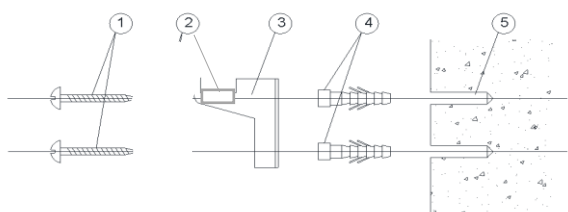

МОНТАЖЕН СЕТ

МОНТАЖНА СТОЙКА ЛЯВА ДОЛУ X1	МОНТАЖНА СТОЙКА ДЯСНА ДОЛУ X1	МОНТАЖНА СТОЙКА ЛЯВА ГОРЕ X1	МОНТАЖНА СТОЙКА ДЯСНА ГОРЕ X1
ОБЕЗВЪЗДУШИТЕЛ X1	ТАПА X1	ДЕКОРАТИВНА КАПАЧКА X2	ПРЕДПАЗНА ЛЕНТА X4
ВИНТ ЗА СТЕНА X8	ДЮБЕЛ X8		

DO:	74 NN
DM:	34 MM